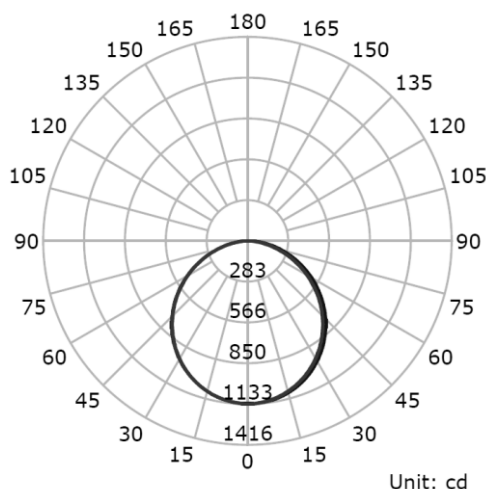

DISTRIBUIÇÃO DO FACHO

Nossos produtos estão constantemente em atualização devido ao rápido avanço da tecnologia, por isso, reservamo-nos o direito de alterar esse folheto sem aviso prévio.