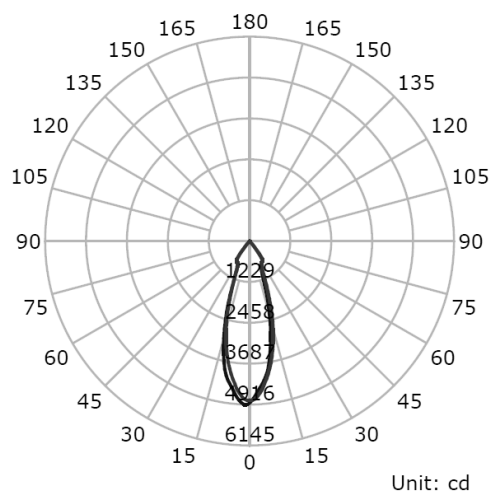

DISTRIBUIÇÃO DO FACHO

Nossos produtos estão constantemente em atualização devido ao rápido avanço da tecnologia, por isso, reservamo-nos o direito de alterar esse folheto sem aviso prévio.