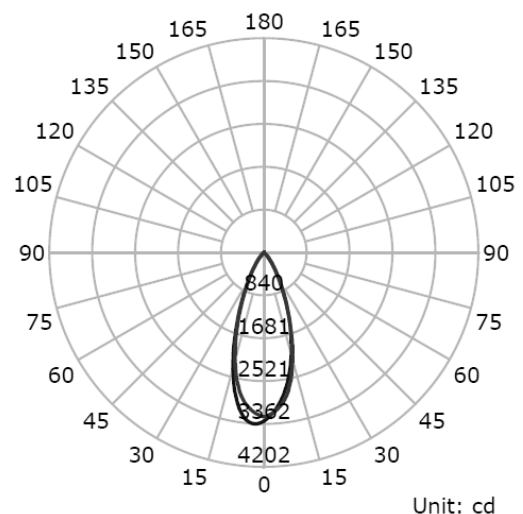

DISTRIBUIÇÃO DO FACHO

Nossos produtos estão constantemente em atualização devido ao rápido avanço da tecnologia, por isso, reservamo-nos o direito de alterar esse folheto sem aviso prévio.