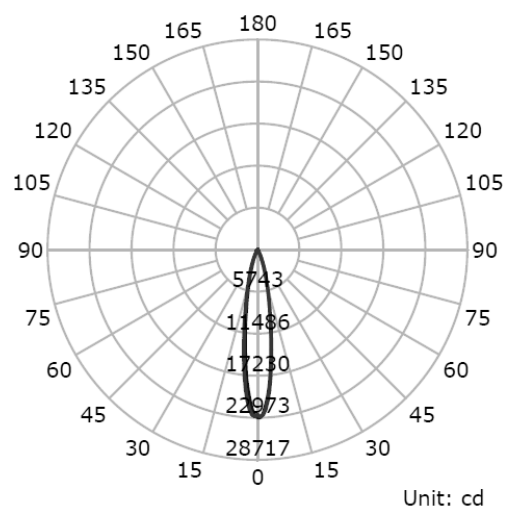

DISTRIBUIÇÃO DO FACHO

Nossos produtos estão constantemente em atualização devido ao rápido avanço da tecnologia, por isso, reservamo-nos o direito de alterar esse folheto sem aviso prévio.