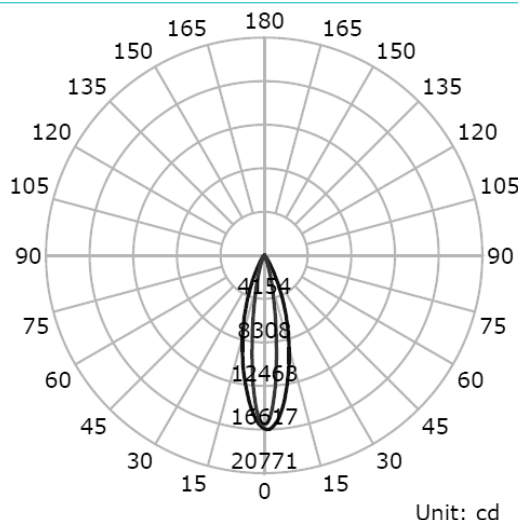

DISTRIBUIÇÃO DO FACHO

Nossos produtos estão constantemente em atualização devido ao rápido avanço da tecnologia, por isso, reservamo-nos o direito de alterar esse folheto sem aviso prévio.