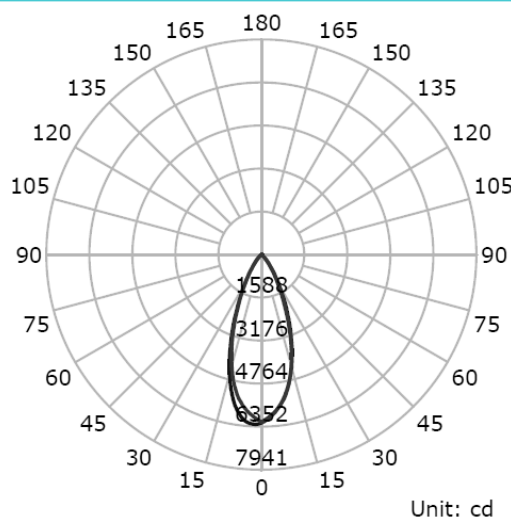

DISTRIBUIÇÃO DO FACHO

Nossos produtos estão constantemente em atualização devido ao rápido avanço da tecnologia, por isso, reservamo-nos o direito de alterar esse folheto sem aviso prévio.