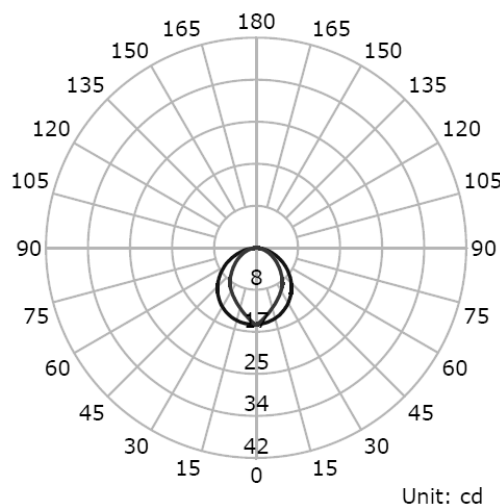

DISTRIBUIÇÃO DO FACHO

Nossos produtos estão constantemente em atualização devido ao rápido avanço da tecnologia, por isso, reservamo-nos o direito de alterar esse folheto sem aviso prévio.