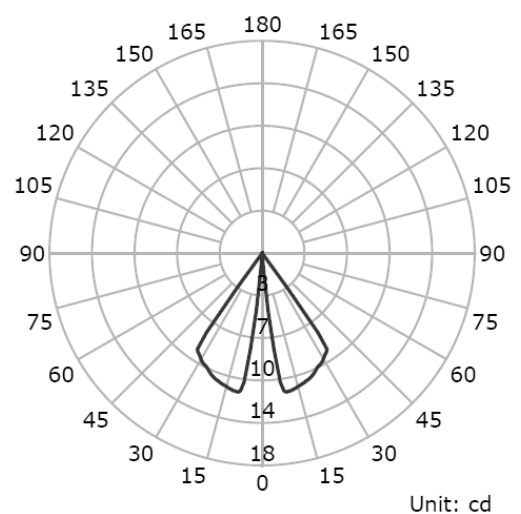

DISTRIBUIÇÃO DO FACHO

Nossos produtos estão constantemente em atualização devido ao rápido avanço da tecnologia, por isso, reservamo-nos o direito de alterar esse folheto sem aviso prévio.